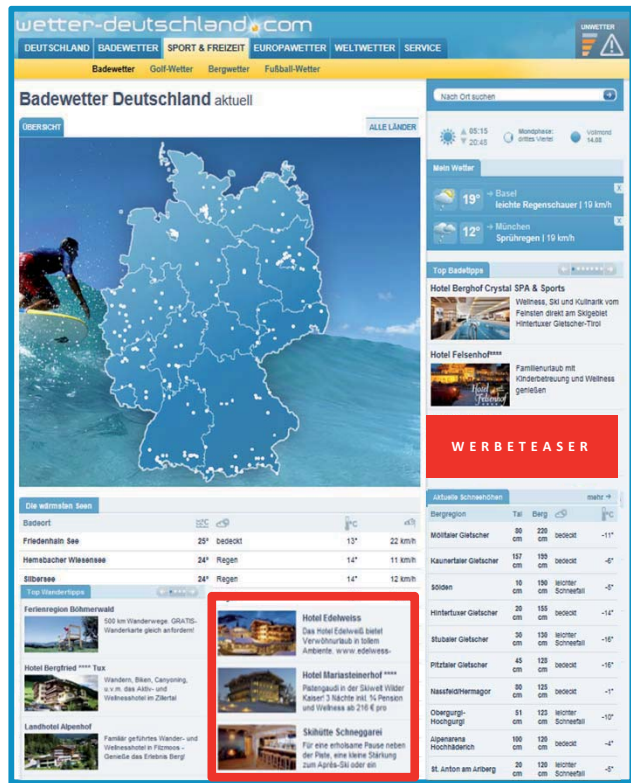

TOP-THEMEN PLATZIERUNGSMÖGLICHKEITEN

Die Darstellung der Top-Themen-Einträge (Die besten ....) erfolgt jeweils in rollierenden Teaserboxen die auf max. 20 Teaser beschränkt sind und entweder im rechten Frame oder im Mittelframe dargestellt werden (siehe Beispiel Golfwetter links).

Die jeweiligen Teaserboxen werden in erster Linie themenspezifisch zugeordnet (z.B. Top-Golfhotels auf Golfwetter-Startseite und Golf-Bundeslandseiten), aber zusätzlich auch in anderen Freizeit-Channels bis hin zur Startseite und den Bundeslandseiten von wetter-deutschland.com abwechselnd beworben, um eine optimale Werbepräsenz zu gewährleisten.

THEMENKATALOG

Die besten Skigebiete	Die besten Tierparks	Die besten Wandertipps	Die besten Wellnessstipps
Die besten Thermen	Die besten Ausflugsziele	Die besten Familienurlaube	Die besten Golftipps
Die besten Freizeitparks	Die romantischsten Hotels	Die besten Sporthotels	Die besten Shoppingtipps
Die besten Wanderhotels	Die besten Restaurants	Die besten Unternehmen	Die besten Tourismusgebiete
Die besten Skihotels	Kinder & Familienhotels	Die besten Seminarhotels	Die schönsten Schlosshotels

Pauschalpreise	3 MONATE	6 MONATE	12 MONATE
	EUR 590,-	EUR 990,-	EUR 1.490,-

Bei Buchung von zwei oder mehreren Themenbereichen bis 31.12.2011 erhalten Sie einen Rabatt von jeweils 50% auf die jeweils günstigere Buchung. Beispiel: Sie buchen den Themenbereich „Die besten Hotels für 12 Monate“ - bei Buchung jeder weiteren Kategorie (z.B. Die besten Skihotels für z.B. 6 Monate) erhalten Sie einen Rabatt von 50% für jede zusätzliche Schaltung. Änderungen, Streichungen oder Erweiterungen des Themenkatalogs behalten wir uns ausdrücklich vor.

Für gezielte Kampagnen, Buchungen oder Informationen stehen wir Ihnen jederzeit gerne zur Verfügung.

ALLGEMEINE BUCHUNGEN:

MOWIS GMBH, 4860 Lenzing, Max-Winterstrasse 28, Christoph Permoser, Tel. +43 (0)699 18006607, eMail: c.permoser@mowis.com

BUCHUNG HOTELBETRIEBE:

websLINE Internet-&Marketing GmbH, Saalachau 100, 83404 Ainring Tel. +49 (0)8654-770660, eMail: wetter@websline.de